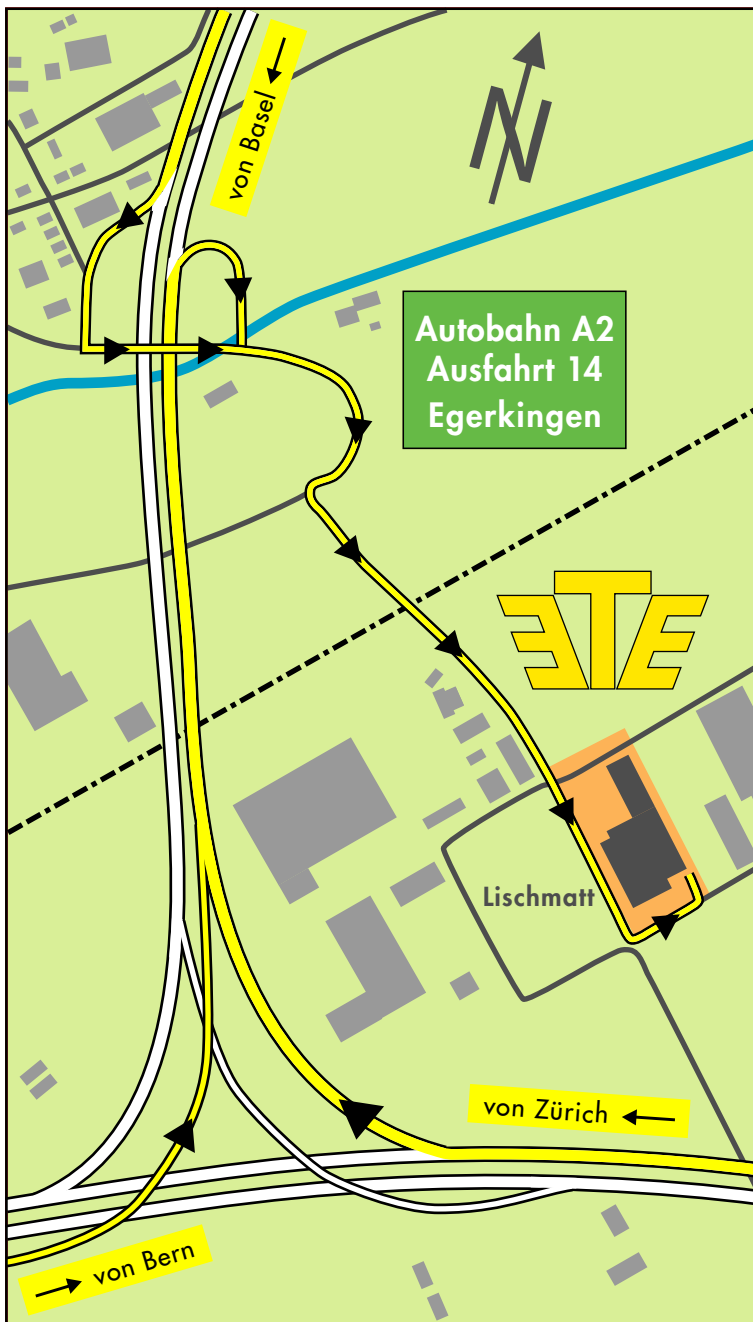

STANDORTPLAN

EMIL EGGER

...mehr als ein Transportunternehmen!

Emil Egger AG
Logistik-Center
Lischmatt 7
CH 4624 Härkingen

Fax 062 388 98 11
Telefon 062 388 98 00

**So finden Sie die Emil Egger AG
in Härkingen direkt am
Autobahnkreuz Härkingen**

- Zufahrt über Autobahn Zürich,
Bern oder Basel
- Ausfahrt "Egerkingen", Auto-
bahn A2 (Ausfahrt Nr. 14)
- Richtung Härkingen,
Industrie Lischmatt

Hauptsitz: 9016 St.Gallen Niederlassungen: 1701 Fribourg 1023 Crissier 9430 St.Margrethen